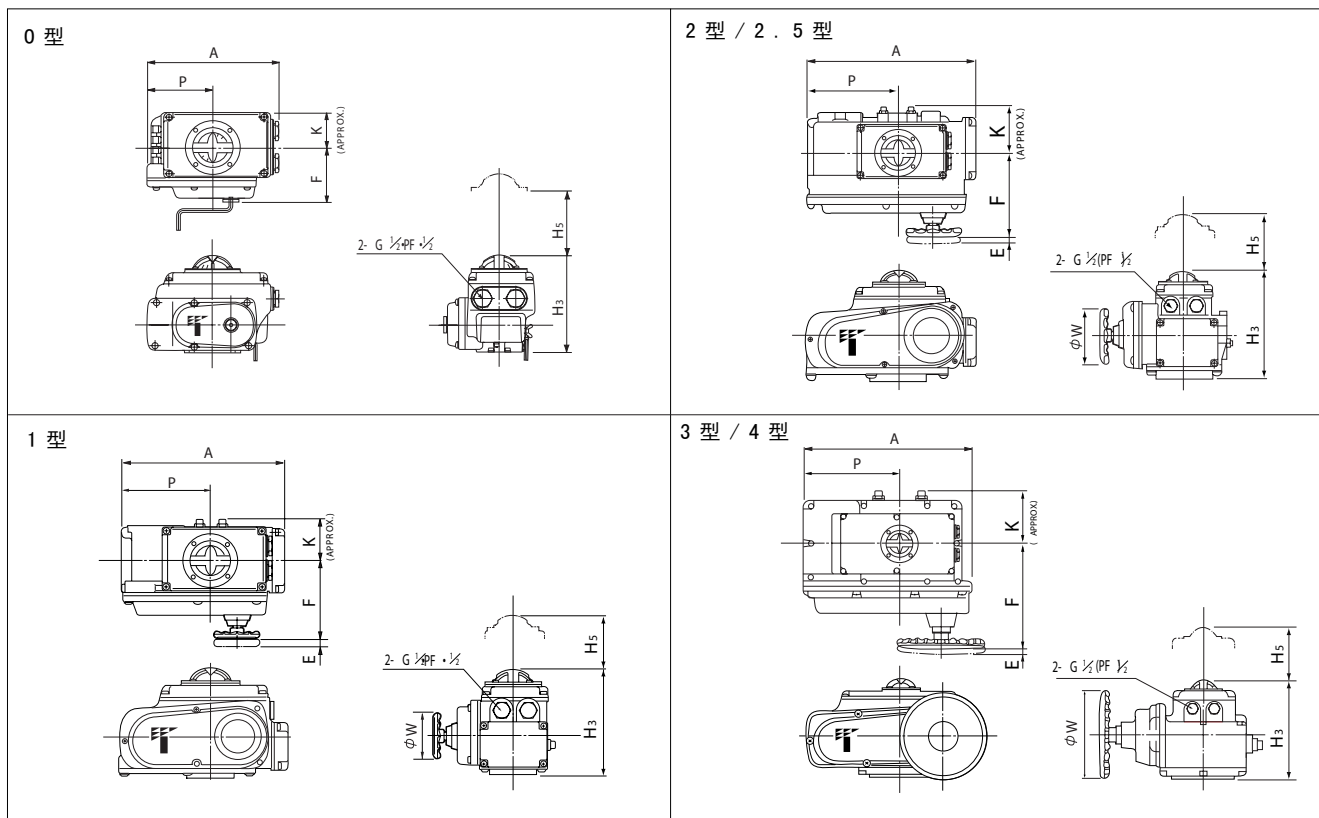

New MICOM ELMY II 外型尺寸图

New MICOM ELMY II 外型尺寸表

	主 要 尺 寸 (mm)								概算重量 (kg)
	H <sub>3</sub>	H <sub>5</sub>	P	A	E	F	K	W	
0	185	100	100	202	43	85	54	-	4.2
1	191(193)	100	138	252	12	126	65	70	6.4
2	224(227)	100	167	310	14	154	85	100	11.2
2.5	224(227)	100	167	310	14	154	85	100	12.8
3	255(258)	100	223	388	23	246	136	200	23.2
4	255(258)	100	223	388	23	246	136	280	28.3